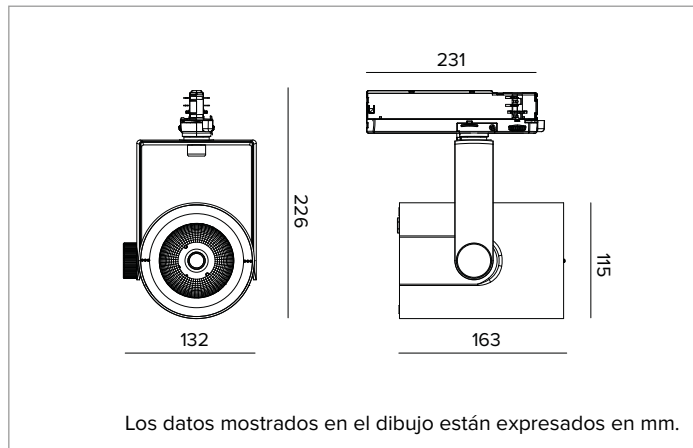

T032MWR940CAPW | RAY 115
Proyector profesional orientable de LED

		4000K	H(m)	D(m)	E _{max} (lx)
		Ra90		45°	
		Fixture Power	41W	1	0.84 7782
		Source Flux	5119lm	2	1.67 1946
		Fixture Flux	4448lm	3	2.51 865
		Efficacy	107lm/W	4	3.35 486
TS834	I _{max} =1528cd/klm	I _{max}	7822cd	5	4.18 311

CARACTERÍSTICAS MECÁNICAS

Cuerpo de presofusión de aluminio pintado. Anillo frontal de policarbonato negro pintado. Posibilidad de orientación de 0° a -90° en plano vertical y de 359° en plano horizontal. Bloqueo mecánico de la orientación en el plano vertical y bloqueo de la orientación por fricción en el horizontal. El baricentro permanece siempre en eje con el carril, independientemente de su orientación.
Color y acabado: Blanco yeso
Dimensiones: 115
Peso: 1,2Kg
Grado de protección: IP20