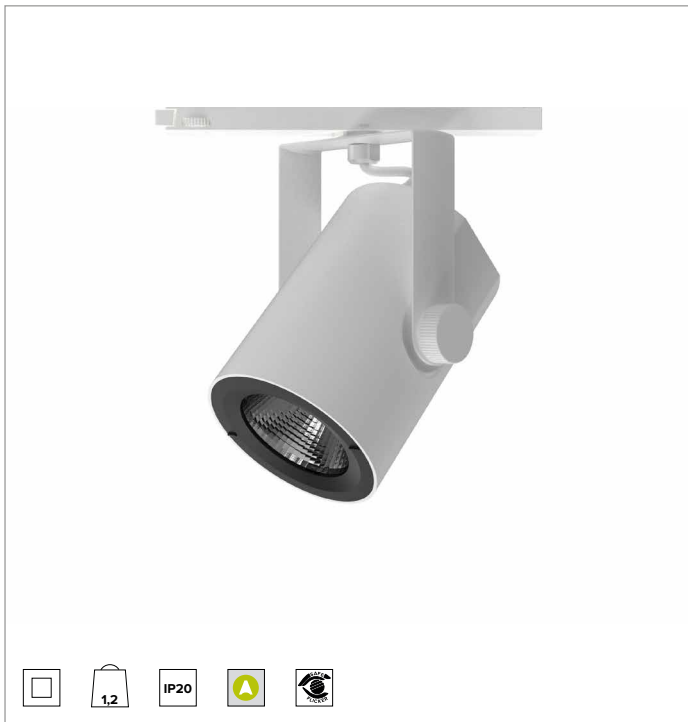

T032MWR940CAPW | RAY 115
Proyector profesional orientable de LED

		4000K	H(m)	D(m)	E _{max} (lx)
		Ra90		45°	
		Fixture Power	41W	1	0.84 7782
		Source Flux	5119lm	2	1.67 1946
		Fixture Flux	4448lm	3	2.51 865
		Efficacy	107lm/W	4	3.35 486
TS834	I _{max} =1528cd/klm	I _{max}	7822cd	5	4.18 311

LÁMPARA

LED Chip on Board de alta eficiencia Ra90. Ra97 bajo petición.
Clase de eficiencia energética: E
Potencia nominal: 36W
Flujo nominal: 5119lm
Índice de reproducción cromática: 90
Rf: 90
Rg: 98
CCT nominal: 4000K
Duración útil (L80/B10): >50000h tq +25°C

CARACTERÍSTICAS LUMINOTÉCNICAS

Reflector con facetas elipsoidales de aluminio anodizado espejo. Reflectores intercambiables disponibles como accesorios.
Óptica: REFLECTOR
Apertura del haz de luz: MWFL
Eficiencia óptica: 87%
Flujo luminaria: 4448lm
Rendimiento luminoso: 107lm/W
Seguridad fotobiológica: Conforme al grupo de riesgo RG1 (Riesgo Bajo)

CARACTERÍSTICAS MECÁNICAS

Cuerpo de presofusión de aluminio pintado. Anillo frontal de policarbonato negro pintado. Posibilidad de orientación de 0° a -90° en plano vertical y de 359° en plano horizontal. Bloqueo mecánico de la orientación en el plano vertical y bloqueo de la orientación por fricción en el horizontal. El baricentro permanece siempre en eje con el carril, independientemente de su orientación.
Color y acabado: Blanco yeso
Dimensiones: 115
Peso: 1,2Kg
Grado de protección: IP20